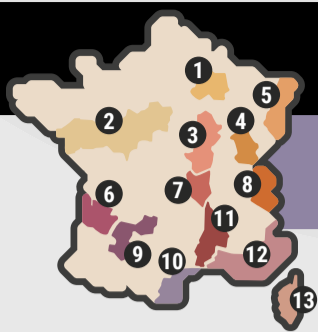

3+1

PET Pepsi
zéro sucres
50cl x12

EN JUIN

- | | | | | |
|----------------------|------------|--------------|-------------------------|----------|
| 1 Champagne | 4 Jura | 7 Beaujolais | 10 Languedoc Roussillon | 13 Corse |
| 2 Vallée de la Loire | 5 Alsace | 8 Savoie | 11 Vallée du Rhône | |
| 3 Bourgogne | 6 Bordeaux | 9 Sud-Ouest | 12 Provence | |