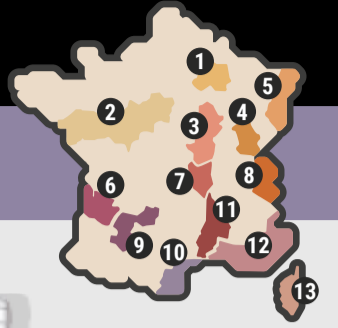

Pet Schweppes
Indian Tonic
100cl X6

Pet Schweppes
Ginger Ale
100cl X6

PANACHAGE POSSIBLE

4+1

EN JUIN

VINS

- 1 Champagne
- 2 Vallée de la Loire
- 3 Bourgogne
- 4 Jura
- 5 Alsace
- 6 Bordeaux
- 7 Beaujolais
- 8 Savoie
- 9 Sud-Ouest
- 10 Languedoc Roussillon
- 11 Vallée du Rhône
- 12 Provence
- 13 Corse