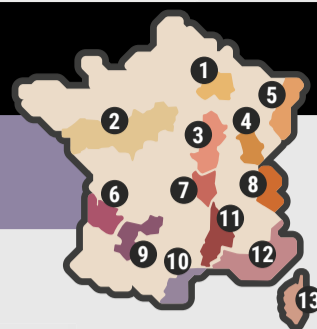

NOS PROMOS SPECIFIQUES

P22 À 27

PROVENCE BOISSONS | PLANÈTE BOISSONS

Planète Boissons

GP BOISSONS

EN MAI

VINS

- 1 Champagne
- 2 Vallée de la Loire
- 3 Bourgogne
- 4 Jura
- 5 Alsace
- 6 Bordeaux
- 7 Beaujolais
- 8 Savoie
- 9 Sud-Ouest
- 10 Languedoc Roussillon
- 11 Vallée du Rhône
- 12 Provence
- 13 Corse